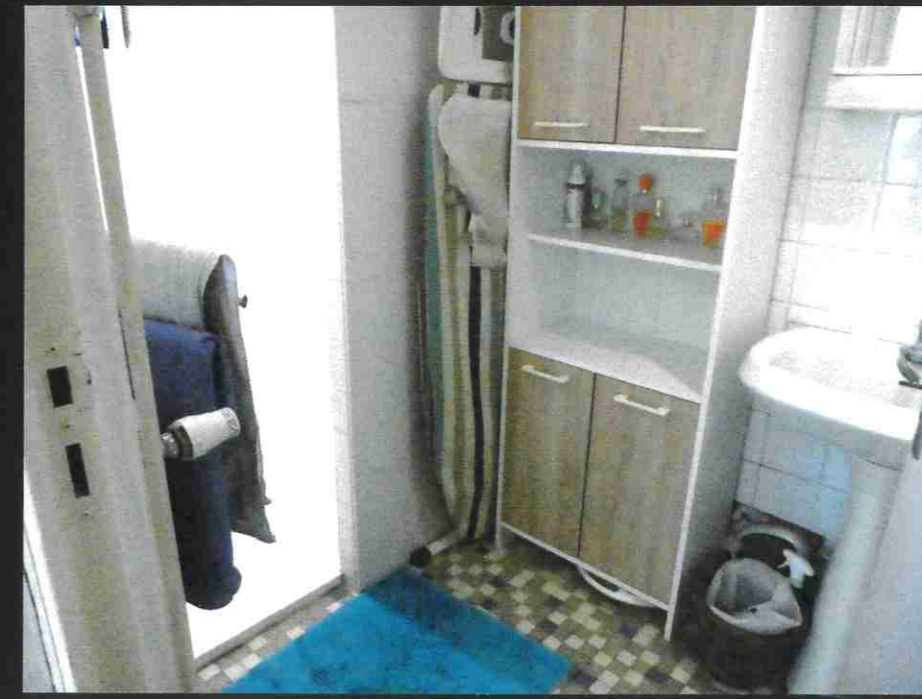

CHEMIN AU POURTOUR DE L'ETANG

PARC PRES DE L'HABITATION

INTERIEUR
DU RDV

DEBOTTOIRE

GITE
ACHEVÉ

GITE

PREALI

GITE 50m²
EN COURS
D'ACHEVEMENT