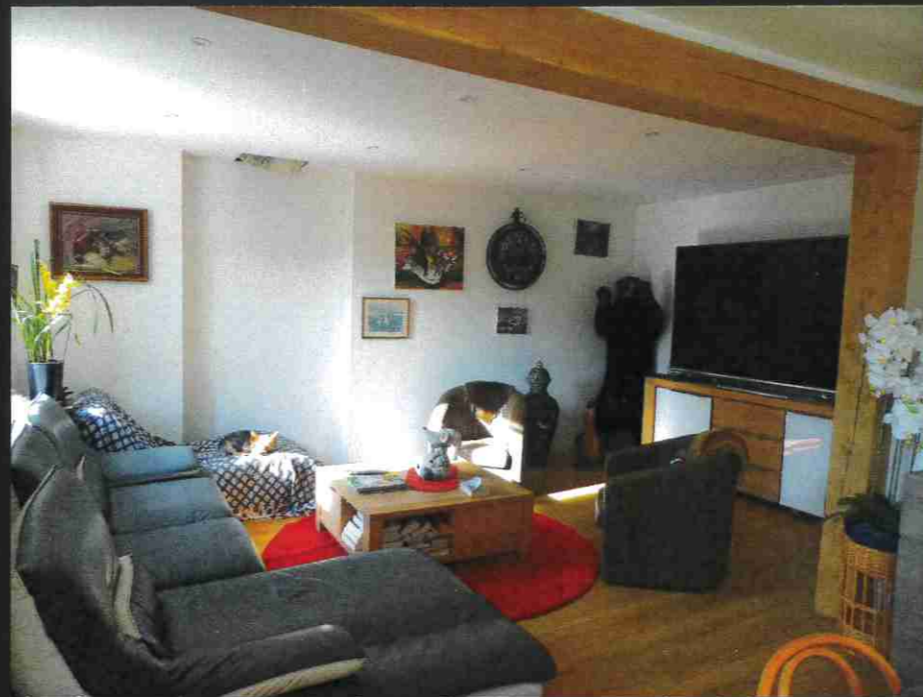

CHEMIN AU POURTOUR DE L'ETANG

PARC PRES DE L'HABITATION

INTERIEUR
DU RDV

DEBOTTOIRE

GITE
ACHEVÉ

GITE

PREALI

GITE 50m²
EN COURS
D'ACHEVEMENT