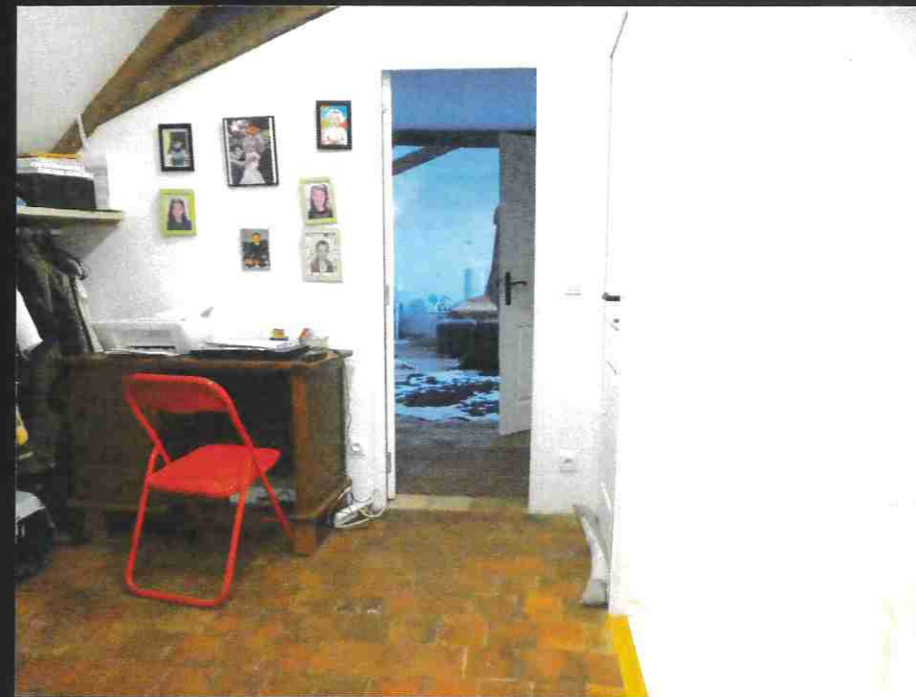

CHEMIN AU POURTOUR DE L'ETANG

PARC PRES DE L'HABITATION

INTERIEUR
DU RDV

DEBOTTOIRE

GITE
ACHEVÉ

GITE

PREALI

GITE 50m²
EN COURS
D'ACHEVEMENT