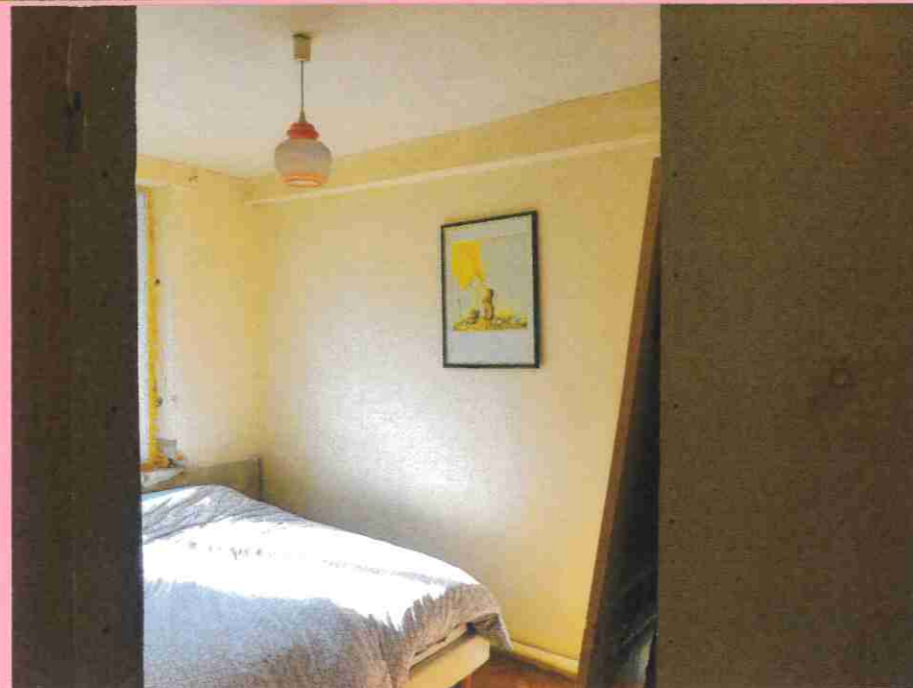

CHEMIN AU POURTOUR DE L'ETANG

PARC PRES DE L'HABITATION

INTERIEUR
DU RDV

DEBOTTOIRE

GITE
ACHEVÉ

GITE

PREALI

GITE 50m²
EN COURS
D'ACHEVEMENT